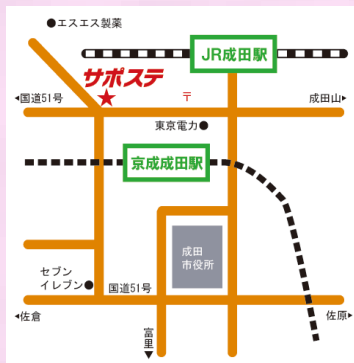

ちば北総地域若者サポートステーション
〒286-0044
千葉県成田市不動ヶ岡1113-1 成田市勤労会館2F
TEL : 0476-24-7880
FAX : 0476-24-5220

H27年 3月13日 発行

季節のポレポレメッセージ

長い冬の季節もようやく終わり、いよいよ春がやってきます。
春と言えば、お花見のシーズンですね。(ちなみに、お花見は奈良時代の貴族の行事が起源だそうです。) みんなで集まって、桜を見ながら、美味しいものを食べ、色々な事を語り合うのも楽しいものです。

暖かく、つついっぽーっとしてしまう季節ですが、季節の流れにおいていかれない様に、気持ちはシャキッとしていきますよ♪
by D.S

サポステ利用登録者数 569名 進路決定者数 105名(平成27年2月末日現在)

ペン字感想

私は字を書くことが苦手だったので、講座を受けるのは不安でした。
しかし、講師の方が基礎的なことから丁寧に教えてくださり、最近では少しずつ上達してきました。
字を書く練習は一人では集中力と根気が必要ですが、ここでは一緒に勉強する仲間があるので楽しく学べます。
今ではこの講座を受けることが楽しみの一つになっています。

by H.K

わくスポ感想

2月26日(木)に久住体育館で行われている、わくわくスポーツに参加してきました。
人数も15人ほど集まり、チームスポーツである、バスケットボールやフットサルを中心に行いました。
冬の間、なかなか一人では運動しなかったため、いい運動不足解消になりました。
また、みんなと一緒に汗をかくというのはとても楽しく、良い気分転換にもなりました。

by D.S

農業体験 報告&お誘い

こんにちは♪ サクラが咲き始める今日この頃みなさんいかがお過ごしでしょうか？
農業では3月の間に天地返し、畑の耕し、イチゴとミニトマトの種のポット植えを行いました。
雨等でうまくいかないこともありましたが、予想以上に多くの方々に参加していただきました。
ありがとうございます。

4月にはイチゴやミニトマトの定植、カボチャのポット植えなどを予定しております。是非皆さん参加してください(^_^;)
by K.S

成田