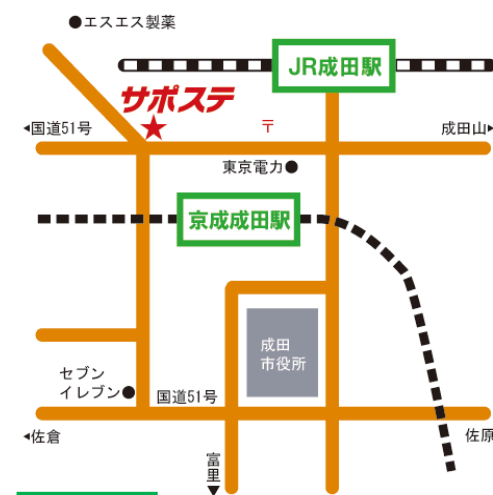

◎事前説明会： 10月14日(水)14:00～

◎日程：①10月19日(月) ②22日(木)
③26日(月) ④29日(木)

◎時間：全日10:00～15:30開催

〒286-0044
千葉県成田市不動ヶ岡1113-1
成田市勤労会館内2F
TEL : 0476-24-7880
Email : hyss@hokusou-saposute.jp

開所時間 10:00～18:00
開館日 月～金(祝日除く)
対象年齢 概ね15～39歳

HP <http://hokusou-saposute.jp>

HPをCheck!!

〒287-0044
千葉県香取市北1-11-18
中核地域支援センター
香取ネットワーク内
TEL : 0478-79-6865

開所時間 10:00～17:00
開館日 火(祝日除く)
対象年齢 概ね15～39歳

講座紹介

イベント紹介

☆**英語講座** テキストや写真を使って英文を作る講座です。4月からは瞬間英作文も行っています！初心者にも上級者にも好評です！

食・農フェスタ in ちば北総

日時：10月25日(日)10:30~15:00
場所：神崎町わくわく西の城
内容：運営スタッフの手伝いをしながら、食事や音楽を楽しみましょう！

井戸掘り体験

日時：10月7日(水) 10時~16時ごろ
場所：千葉県成田市名古屋
内容：講座化へ向けて進行中です。のんびり楽しく、2人一組で井戸を掘ります。運動不足の方には最適です。興味のある方はスタッフまでお問い合わせください。