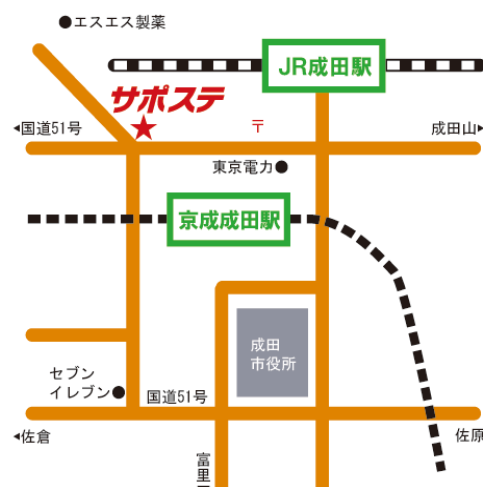

〒286-0044  
千葉県成田市不動ヶ岡1113-1  
成田市勤労会館内2F  
TEL : 0476-24-7880  
Email : [hyss@hokusou-saposute.jp](mailto:hyss@hokusou-saposute.jp)

開所時間 10:00~18:00  
開館日 月~金(祝日除く)  
対象年齢 概ね15~39歳

HP→<http://hokusou-saposute.jp>

HPをCheck!!

成田

香取

〒287-0044  
千葉県香取市北1-11-18  
中核地域支援センター  
香取ネットワーク内  
TEL : 0478-79-6865

開所時間 10:00~17:00  
開館日 火(祝日除く)  
対象年齢 概ね15~39歳