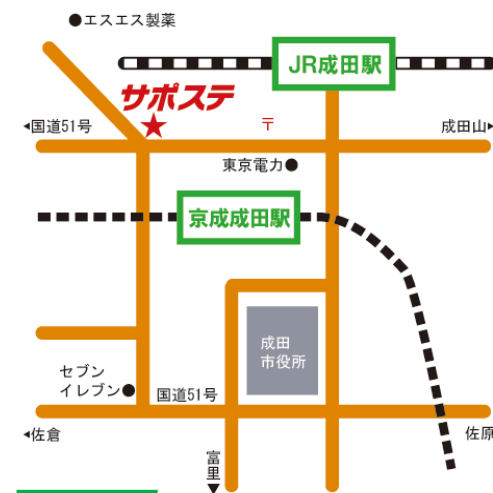

〒286-0044
千葉県成田市不動ヶ岡1113-1
成田市勤労会館内2F
TEL: 0476-24-7880
Email: hyss@hokusou-saposute.jp

開所時間 10:00~18:00
開館日 月~金(祝日除く)
対象年齢 概ね15~39歳

HP: <http://hokusou-saposute.jp>

HPをCheck!!