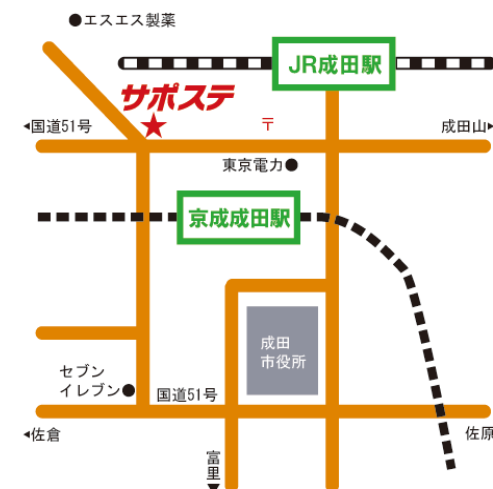

あゆむくん通信

ちば北総地域若者サポートステーション
〒286-0044
千葉県成田市不動ヶ岡1113-1 成田市勤労会館2F

平成28年7月15日
第3版 発行

TEL: 0476-24-7880
FAX: 0476-37-6845

♪職業人講話♪

6月2日にハローワークの職員の方による、職業人講座が行われました。

今の自分、そしてこれからなりたい自分。
そのギャップに悩んでいるからこそ、今の自分が辛いのだと改めて気づくことが出来ました。
また、他の利用者さんのお話を聞くことで、同じような思いや悩みがあるのだと感じ、少しホッとしました。

★季節のレポート★

いよいよ夏本番ですね。

毎日暑くて、外出するのもためられる今日、この頃です。
水分をこまめに摂取して、熱中症にならないようにしましょうね！

☆出張相談について☆

◎7月から芝山町の出張相談日と相談場所が変更となります。
曜日・・・毎月第3金曜日
場所・・・福祉センター相談室
7月の相談日は7/15(金)です。

◎8月の東庄町出張相談は8/24(水)となります。次回のあゆむくんで再度お知らせします。

ホンキの就職 7月開催！

ホンキの就職が7月19日から開催されます。
ホンキの就職とは...求人に応募できない、自分に自信がないなど、就職活動に不安や疑問を持つもの同士、一緒に就職を目指そう！という4日間のプログラムです。
最初の2日は、自己分析や自分と相手を知ること、最後の2日は、実際に採用面接を想定して、面接練習を行います。
日程は、裏面に記載されています！