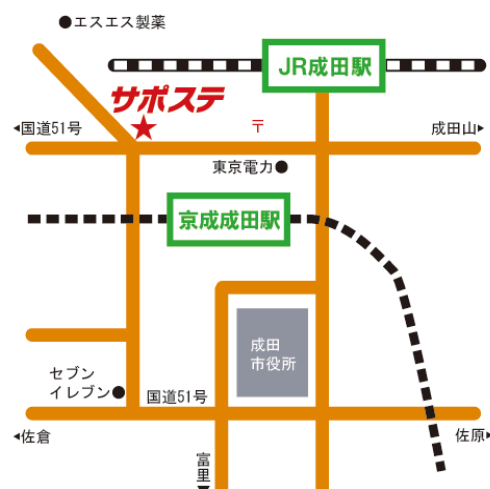

あゆむくん通信

ちば北総地域若者サポートステーション
〒286-0044
千葉県成田市不動ヶ岡1113-1 成田市勤労会館2F

TEL: 0476-24-7880
FAX: 0476-37-6845

平成28年9月26日
第1版 発行

★季節の便り★

いかがお過ごしでしょうか？
今年は大変な夏でしたね(/Д`)
よい天気恵まれますよう、祈るばかりです。
いよいよ食欲の秋☆彡
収穫の秋が楽しみで仕方ありません。

ホンキの就職 10月開催！

ホンキの就職が10/20(木)から開催！自信がない、応募できない、面接が怖い...など、就職活動に不安を持つ者同士、4日間のプログラムで就職を目指そう！自己分析やコミュニケーションワーク、面接練習などを行い、1件以上応募を目指します。
説明会：10/13(木)14:00～ 日程：10/20・24・27・31(月・木)10:00～15:30

ゆるトーク

自由参加が多かった「ゆるトーク」ですが、かなりパワーアップをして戻って来ました！！
コミュニケーション講座はじめ、メンタルヘルス講座などが開催されます。

成田

香取

〒286-0044
千葉県成田市不動ヶ岡1113-1
成田市勤労会館内2F
TEL: 0476-24-7880
Email: hyss@hokusou-saposute.jpn.org

開所時間 10:00～18:00
開館日 月～金(祝日除く)
対象年齢 概ね15～39歳

HP→<http://hokusou-saposute.jpn.org>

HPをCheck!!

〒287-0044
千葉県香取市北1-11-18
中核地域支援センター
香取ネットワーク内
TEL: 0478-79-6865

開所時間 10:00～17:00
開館日 火(祝日除く)
対象年齢 概ね15～39歳