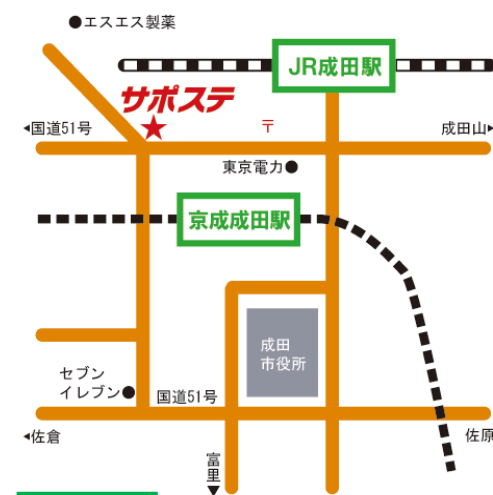

あゆむくん通信

ちば北総地域若者サポートステーション
〒286-0044
千葉県成田市不動ヶ岡1113-1 成田市勤労会館2F

平成28年12月21日
第1版 発行

TEL: 0476-24-7880
FAX: 0476-37-6845

★ 季節の便り Happy New Year! ★

あけましておめでとうございます♪♪
本年もよろしく願い申し上げます。
みなさん、どんな新年をお迎えでしょうか？
新しい年に何か目標を立てようと思っていますが、
なかなか見つからずにいます。
(もちろん、就職第一ですが。。。)
そんな時は、サポステの講座を受けようと思っています。

※12/29～1月5日までサポステは年末年始でお休みとなりますので、ご注意ください。

ホンキの就職 2月開催!

2/2(木)から、ホンキの就職が開催されます。就活が不安な方、1人で悩まず、グループワークや面接練習を通して、みんなで応募を目指しましょう！参加希望の方、まずは1/27(金)14:00～の事前説明会へご参加ください(予約制)。

* 日程: 2/2(木)、2/7(火)、2/9(木)、2/14(火)・・・時間未定、1日4時間程度

農業体験 おい、大根抜かねえか？

新年明けましておめでとうございます。今年も我々は荒々しく鍬を振るい、土を耕し、収穫の喜びにほくそ笑みます。

12/19(月)のサポステクリスマス大感謝祭でふるまわれたサツマイモ料理はお陰様で大盛況でございました。企画や準備に奔走して下さった職員の方々、幹事を引き受けて下さった利用者の方々、そして料理作りに参加して下さいました皆様、本当にお疲れ様でした。今年は昨年以上に凄まじい収穫物をおみまいするつもりなので覚悟しておいてください。(笑)

さて、今年の作物はと言いますと、昨年植えた大根、タマネギ、コマツナがイイ感じになってきております。タマネギ、コマツナはまだまだ先になりそうですが、大根の方は今月あたり収穫できるかもしれません。大根好きなあなた、そう、そのあなたですよ。大根抜いて、大根食って、丈夫な体と美しい肌を手に入れましょう♪(マジで美肌効果もあるみたいですよ。)いや、大根好きじゃねえよ・・・って方も、軽い運動と思って参加されてみてはいかがでしょうか？鍬を使ったりする作業は畑づくりの時だけなのでそんなにキツくはありませんし、畑がある農園は景色も良いので気分転換には最適です。飛行場が目目の前なので飛行機好きな方にもおススメです。我こそはという紳士淑女の方々、心よりお待ちしております(^_^)

〒286-0044
千葉県成田市不動ヶ岡1113-1
成田市勤労会館内2F
TEL: 0476-24-7880
Email: hyss@hokusou-saposute.jp

開所時間 10:00～18:00
開館日 月～金(祝日除く)
対象年齢 概ね15～39歳

HP→<http://hokusou-saposute.jp>

最新の情報はブログでお知らせ!

HPをCheck!

〒287-0044
千葉県香取市北1-11-18
中核地域支援センター
香取ネットワーク内
TEL: 0478-79-6865

開所時間 10:00～17:00
開館日 火(祝日除く)
対象年齢 概ね15～39歳