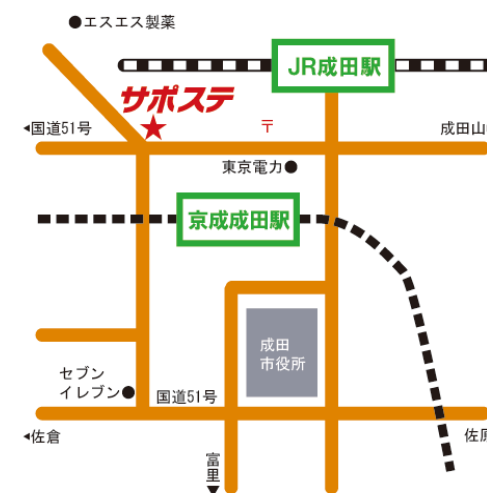

ハローワーク出張相談

ハローワーク成田駅前庁舎さんに
サポステ相談員が出張相談します！

ハローワークさんとあなたの橋渡しをサポステに協力させてください！

月に1回、以下のようなスケジュールで出張相談予定です。
6月16日(金) 7月21日(金) 8月18日(金) 9月22日(金)

各日 9時～12時 お一人様約50分 原則事前予約制です。

ご希望の方には適職診断も行います。

ご予約・お問い合わせをお待ちしています☆