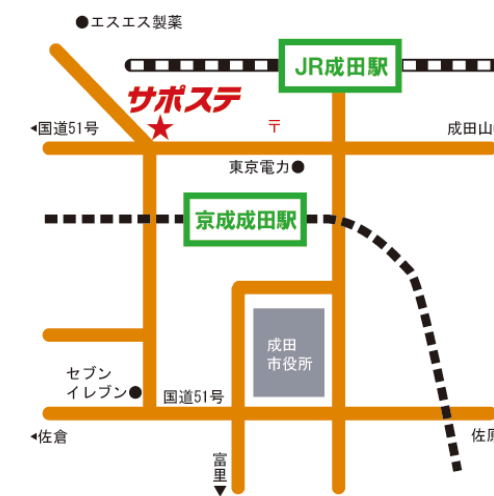

〒286-0044
千葉県成田市不動ヶ岡1113-1
成田市勤労会館内2F
TEL: 0476-24-7880
Email: hyss@hokusou-saposute.jp

開所時間 10:00~18:00
開館日 月~金(祝日除く)
対象年齢 概ね15~39歳

HP→<http://hokusou-saposute.jp>
最新の情報はブログでお知らせ!

HPをCheck!!