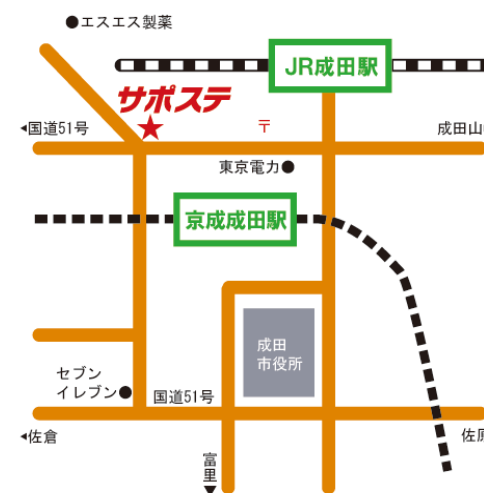

〒286-0044
千葉県成田市不動ヶ岡1113-1
成田市勤労会館内2F
TEL: 0476-24-7880
Email: hyss@hokusou-saposute.jp

開所時間 10:00～18:00
開館日 月～金(祝日除く)
対象年齢 概ね15～39歳

HP→<http://hokusou-saposute.jp>
最新の情報はブログでお知らせ！

HPをCheck！！