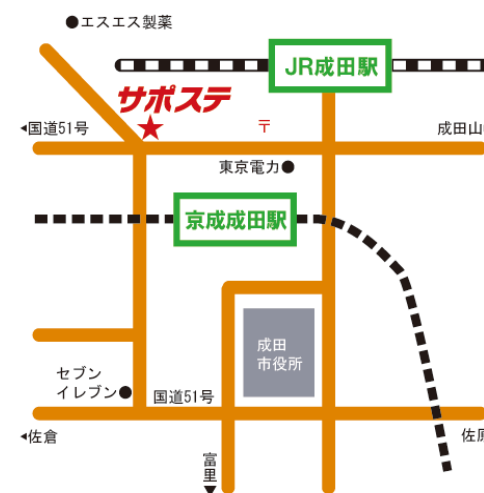

- ☆着ぐるみ体験 (チー○くんの中に入れるかも)
- ☆模擬店手伝い
- ☆プラネタリウム手伝い
- ☆ゲームコーナー手伝い

など...たくさんのご参加をお待ちしています! よろしくお祈りします(^_^)

第2回企業見学説明会開催!

～9月の見学先は(株)成田ゆめ牧場です～

第2回目の企業見学説明会は9/6(木)に10名の参加があり、皆さん真剣に望んでいました。9月の見学先は14日(金)に予定しています。(執筆時は予定日前)

毎月行われる企業見学説明会では、その月に見学予定の企業の業種・採用予定の職種、その他雇用条件など、できるだけ資料を集めて詳しく説明はしていますが、実際の現場見学では初めて感じるフィーリングというのがあります。現場の様子を観察することにより、応募したいな、とかちょっとまだ無理かな、とか自分の気持ちも具体的にわかってくるものです。ゼヒ、現場へGO!!

今回の見学では9名が希望しており、サポステから車2台で引率します。秋の遠足みたいで、担当としてもちょっと楽しみな見学。

～その他、こんな情報提供もしました。～

9/6の説明会の前日にトントンと決まった新鮮な情報です。9月末に、佐倉市第3工業団地内にある、TOTOバスクリエイト(株)(生産技術職)の職場見学を行います。この『あゆむくん』発行後も見学会の希望は可能ですので、興味のある人は是非! 相談員にご相談を!!

〒286-0044
千葉県成田市不動ヶ岡1113-1
成田市勤労会館内2F
TEL: 0476-24-7880
Email: hyss@hokusou-saposute.jp