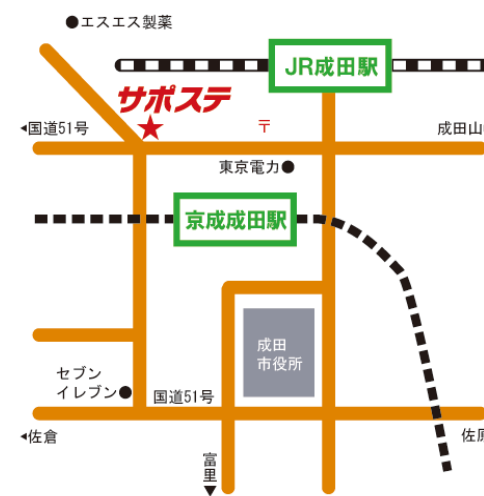

平成30年12月21日
第1版 発行

TEL: 0476-24-7880
FAX: 0476-37-6845

謹 賀 新 年

新しい年をどの様に迎えていますか、今年も宜しくお願い致します。

1月の和風名月は睦月（むつき）

人々が分け隔てなくお互いに親しく睦（むつ）みあう月と言われていた家族そろって、おせち料理、お餅と沢山食べすぎて太ってしまったなんて『幸せな悩み』を見つけていませんか？

去年今年・・・去年今年貫く棒の如きもの 高浜虚子

日々が普段通り過ぎていくだけの中で、初日の出に感激を覚え、目標に向かって行くパワーをその瞬間につかんで下さいね、皆さん【右手に勇気、左手に元気】を握って生まれて来ています。思い出してみてください。

わくわく西の城ボラ・興味深々

～ 発酵の里こうざきでのしょうゆ作り・みそ作りのお手伝い ～

香取郡神崎町は、日本酒やしょうゆ・みそなどの醸造業の盛んな地域に立地しており、昔から地元の特産物であるこれらの発酵食品の製造・販売を行っている施設が多くあります。

わくわく西の城では、味噌づくりの体験からそば打ち体験など体験型の講座が多くあり、出来上がったものは各自持ち帰ることができます。

ちば北総地域若者サポートステーションでは、H29年12月からわくわく西の城神崎で、午前中のボランティア作業と、午後からは体育館でソフトバレーボールやバドミントンなどの集団スポーツを行っています。ボランティアは普段は施設内外の美化活動などですが、発酵食品作りが始まると、午前中は講座に参加されている人たちのお手伝いもやったりしています。発酵食品の製造過程がとても面白いです！

企業見学・職場体験報告

～ ～ 12月6日企業見学説明会について ～ ～

- 企業見学 : ・ **11/21** (株)エヌテークアツインズ (佐倉市第2工業団地内、大型リネンサプライ工場) に参加者1名
- : ・ **12/5** ラ・ナシカさくら (佐倉市、在宅型有料老人施設) に参加者2名。
- 企業体験 : ・ **12/11** ラ・ナシカさくらで5日に見学した2名が8:15～17:00の終日介護職体験をしました。

今後の企業見学先としては、

- ・ **12/19** 東京航空クリーニング (成田市野毛平工業団地、大型リネンサプライクリーニング工場)
- ・ (株)東基 (佐倉市、大型リネンクリーニング工場佐倉第3工業団地) 正社員採用

～ ～ (株)エヌジーエルさんで職場体験始まりました！！ ～ ～
かねてより企画中だった成田市吉岡の大手物流会社の(株)エヌジーエルさんでいよいよ職場体験が始まりました！ 11月16日(金)の初日は4名の参加者で、入荷された製品のラベル張りやラッピング、段ボールの組み立てや消費期限の印押し、などなどいろいろ体験させていただきました。サポステの活動にご理解とご協力をいただき、(株)エヌジーエルさんには大感謝です。1月は11(金)、18(金)、25(金)です。超実践型の体験！！ 興味持ったらぜひ、相談員へ！！

〒286-0044
千葉県成田市不動ヶ岡1113-1
成田市勤労会館内2F
TEL: 0476-24-7880
Email: hyss@hokusou-saposute.jp

開所時間 10:00～18:00
開館日 月～金(祝日除く)
対象年齢 概ね15～39歳

HP→<http://hokusou-saposute.jp>
最新の情報はブログでお知らせ！

HPをCheck！！