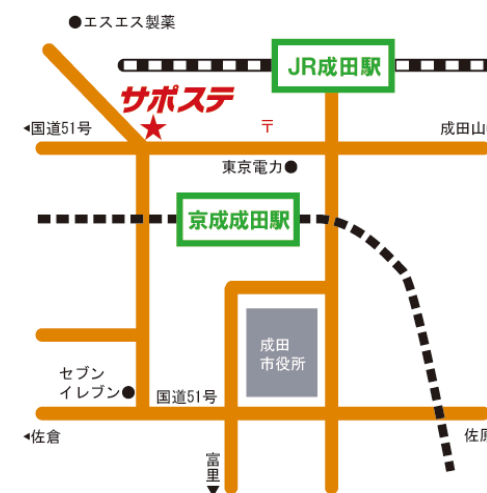

(株)エヌジーエル職場体験を通して

～ 利用者の皆さんの声 ～

昨年の11月から始まった成田市吉岡の(株)エヌジーエルさんでの職場体験は、2月末までに12回、参加延べ人数は70名を超えるかと思えます。
サポステ利用者の皆さんに、これまでの現場作業からどんな感想を持ったか聞いてみました。

A君：ほかの利用者さんたちと比べると、自分は作業能力は低いと思います。どうすれば速く正確に作業できるか、考えるようになりました。

B君：これまでアルバイトの面接に10回以上失敗してきます。実際の現場で働く、ということから、面接にも少し自信がつかしました。

C君：昼の休憩時間などで、車の中での皆さんの会話を聞いていると楽しい。相談員の方は自分にも共通の話題を振ってくれるので、皆さんとコミュニケーションが取れる。

・・・などなど、サポステスタッフにとっても思った以上の感想を皆さん寄せてくれました。体験した後は、担当の相談員と面談して、自分の考えを整理しましょう。反省点、学んだこと、これから就労に向けての心構え、ナドナド自分でも気付かなかったことがいろいろあると思いますよ。