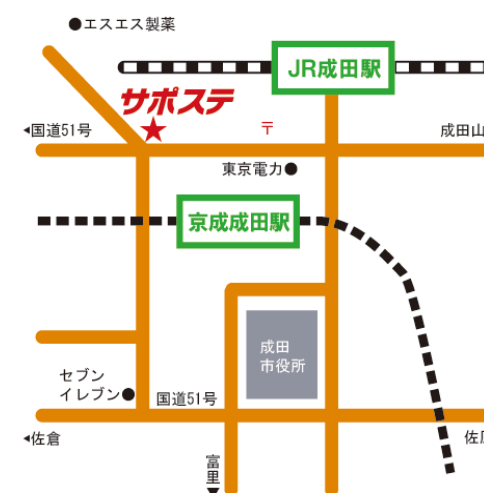

職場体験状況報告

～企業の方から好評を得ました！～

昨年11月から始まった成田市の手物流会社の(株)エヌジーエルさんでの職場体験は、間もなく半年目を迎え、参加延べ人数は120名を超えました。

最近では、流通加工の中の一部の軽作業だけでなく、一つの工程を最初から最後まで任せられる、という事も増えてきた感じがします。梱包されている段ボール箱から製品を取り出し、商品に何らかの加工をし、また梱包し直す、というような一連の作業になります。各個人が自分のスキルアップを目指し、役割を果たす、というのはこれまでと同じですが、一連の作業では、組織力、連携プレー、他への配慮ナドナド様々な要素が必要になります。

一か月ほど前、ある従業員の方に「サポステさんの仕事はすごい早いし丁寧だね。」と評価されました。引率している相談員としてはとてもありがたい言葉でした。参加している利用者の皆さんには常日頃、現場での体験からは、その都度何かしら学んで欲しいと思っているのですが、個人のスキルアップ、そのための創意工夫、そして仲間への配慮、など皆さんは実践から感じ取ってきているな、という実感があります。今回、こういううれしい評価を頂いたのは、利用者の皆さんの意識が高まってきた表れだと思っています。職場体験は順調に半年目を迎えたな、と感じています。