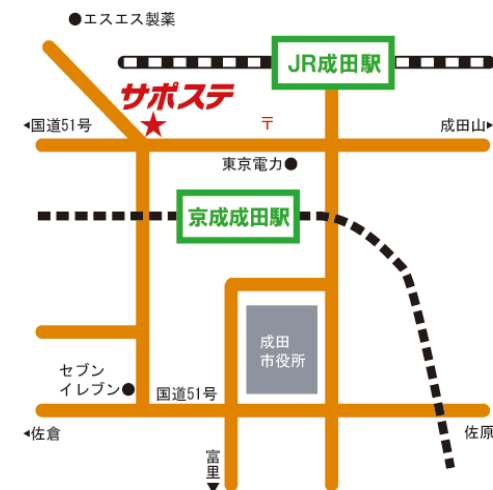

HPをCheck!!