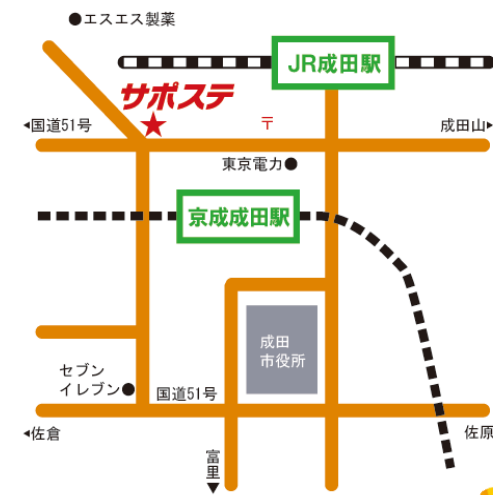

皆様のご理解・ご協力お願いいたします。

春がやってきます・・・

新型コロナウイルスの感染拡大で イベントや行事・スポーツ等中止になっていますね。春の選抜高校野球が中止になったことは やむを得ないことですが残念です(泣) 野球好きの私としては プロ野球の開幕が遅くなったことも気がかり。。仕方ないことですが 早くこの問題が終息してほしいですね！！

そんな騒ぎでも 季節は着実に春へと向かっています❀道端に咲いている花が増え 見える景色も彩り豊かになってきました。見ているだけでも 心がウキウキしますね~♪ お天気のいい日に 外を歩いたり体を動かすことはリフレッシュになるので お勧めです(・v・) もちろん感染予防はしっかりしてくださいね！

成田市近郊で言うと 成田山新勝寺の公園や根木名川・取香川の河川敷等が桜がきれいです♪成田さくらの山や三里塚さくらの丘 香取市の城山公園や佐倉市の城址公園も有名ですよ~♪

お近くに行ったときなど 足をのばしてみるのもいいかもしれないですね~♪

遺跡発掘現場より

遺跡発掘のアルバイトをしているS君よりレポートが届きました。

『成田市宗吾にある古墳群で2月からアルバイトをしています。作業は古墳の土を鋤簾(じょれん)やシャベルで土を削っていくというのがほとんどです。古墳は約1400年前のものですが、その更に昔の縄文時代には集落があった場所らしく、その土を使って築かれているため、度々縄文土器の欠片が出土しています。私も二度発見しました!!更に何かしらが出てくるものかと思い興味深々です。』

これからまた発掘作業が楽しくなるようですね 作業員のアルバイトはまだ募集しているので興味のある方は相談員に聞いてください。見学もできますよ☆

サポステ農園だより

吹く風も心地よくなってきて 春の訪れを感じられるようになりましたね❀ 農園の周りでも菜の花が咲き 周りの風景も彩り豊かになってきました♪

これからジャガイモを定植する予定をしています。 ジャガイモと言っても 男爵・メークイン・インカのめざめ・・・等さまざまな種類があります。料理によって使うジャガイモが分かります。例えばコロケはホクホク感が楽しめる男爵 カレーには煮崩れしにくいメークイン などいろいろあります♪ できれば2種類くらいを植えたいな~と考えています★ 収穫出来たら また収穫祭もしたいと考えています。

農業体験では 参加者を募集しています。 作業時間はおおむね1時間。 体を動かすにはいい季節です♪ ぜひ 参加して下さいね(・v・)ノ

〒286-0044
千葉県成田市不動ヶ岡1113-1
成田市勤労会館内2F
TEL: 0476-24-7880
Email: hyss@hokusou-saposute.jp

開所時間 10:00~18:00
開館日 月~金(祝日除く)

HP→<http://hokusou-saposute.jp>
最新の情報はブログでお知らせ！

HPをCheck!!