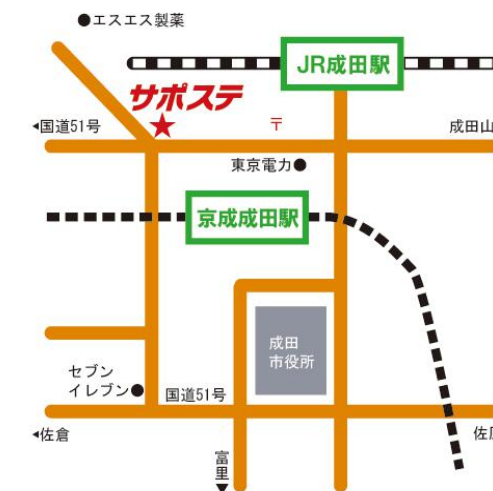

あゆむくん通信

ちば北総地域若者サポートステーション
〒286-0044
千葉県成田市不動ヶ岡1113-1 成田市勤労会館2F

TEL: 0476-24-7880
FAX: 0476-37-6845

令和2年11月20日
第1版 発行

サポステからのお知らせ-①

新型コロナウイルス感染予防対策の徹底のお願い

サポステを利用される方は 以下の注意事項をよく読んで来所・利用してください！

- ①来所前に 自宅で必ず検温を行い利用管理表に体温を記入してください。体温が37度以上ある場合は **利用できません**。自宅で検温されていない方は サポステにて検温して頂きます。
- ②咳や頭痛等 風邪の症状や体調不良の場合は利用を控えてください。
- ③来所時は マスクを必ず着用してください。必要な時以外に マスクを外して会話する事はしないでください。
- ④利用時は 手洗いをするか消毒液で手指を消毒してください。
- ⑤利用した イス・机・パソコンなどは除菌シートで拭いてください。

みなさんが 安全・安心にサポステが利用できるように
ご協力をお願いします！！

サポステからのお知らせ-②

サポステの冬季閉所は 12/29~1/4です。年内最終開所日は **12/28(月)ですが事務作業の為 講座・面談は原則行いません**。急を要する場合には ☎にてご連絡ください。

年明けは 1/5(火)より開所しますが事務作業の為 面談・講座は行いません。面談・講座が始まるのは 1/6(水)からになります。

12/22少し早めのクリスマス会を行います。今回は 飲食は無しです。参加希望の方は ¥100程度のプレゼントを用意してくださいね。今回は 定員5名とします。

12/23 10:00~12:00 大掃除をします！ お手伝いしてくれる方大募集です！ 汚れてもいい服装で参加してくださいね。

サポステ農園だより

農園では寒さに負けず 野菜たちが元気に成長しています！ 今年は初の試みで ごぼうにチャレンジしました。土との相性は大丈夫？順調に育つかしら？という心配もありますが 収穫できる日を楽しみにしたいと思います♪

今年は大根がよく育ちました。お店に並んでいても おかしくない?!という位立派に育ちました。種から育てた大根。収穫できると嬉しいもんです。また 食べてみると格段においしい!と思えたり。自分で野菜を育てるってイイもんですよ。農業体験では みなさんの参加お待ちしております(・ω・)ノ”

〒286-0044

千葉県成田市不動ヶ岡1113-1

成田市勤労会館内2F

TEL: 0476-24-7880

Email: hyss@hokusou-saposute.jpn.org

開所時間 10:00~17:00

開館日 月~金(祝日除く)

HP→<http://hokusou-saposute.jpn.org>

最新の情報はブログでお知らせ！

HPをCheck!!