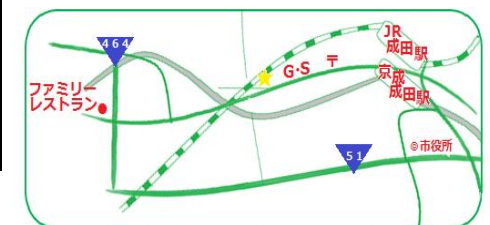

ちば北総地域若者サポートステーション

〒286-0044

千葉県成田市不動ヶ岡1114

ストアハウス不動ヶ岡203号

TEL:0476-37-6844

Email:hyss@hokusou-saposute.jp.org

★活動に参加したい方は、事前にご予約をお願いします。

★都合によりスケジュールが変更になる場合があります。