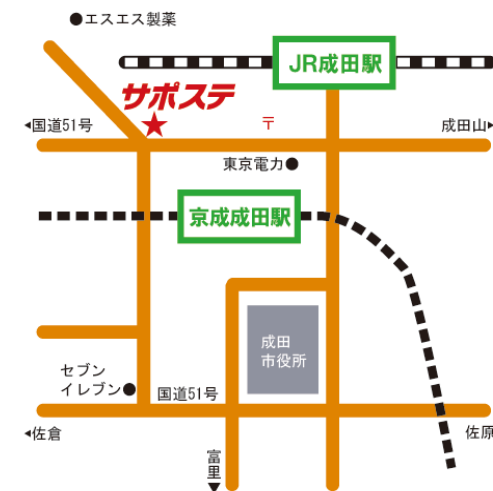

場所: 成田市勤労会館 (変更有)

HPをCheck!!

最新の情報が
見れますよ!

<http://hokusou-saposute.jp.org>

成田

香取

〒286-0044
千葉県成田市不動ヶ岡1113-1
成田市勤労会館内2F
TEL: 0476-24-7880
Email: hyss@hokusou-saposute.jp.org

開所時間 10:00~18:00
開館日 月~金(祝日除く)
対象年齢 概ね15~39歳

〒287-0044
千葉県香取市北1-11-18
中核地域支援センター
香取ネットワーク内
TEL: 0478-79-6865

開所時間 10:00~17:00
開館日 月・火・木(祝日除く)
対象年齢 概ね15~39歳