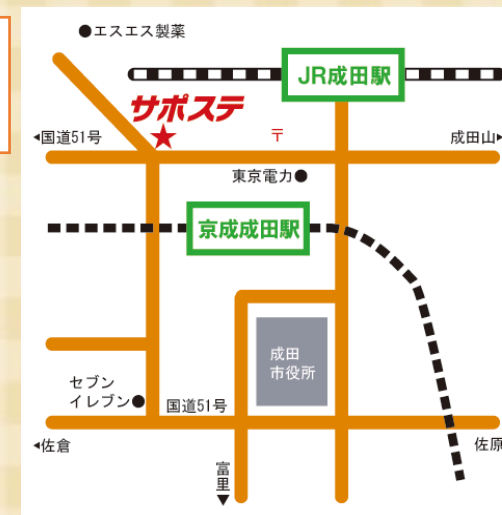

勉強会・言葉を学ぼう

敬語と漢字の勉強をしています。始まったばかりの講座で、まだ内容が定まっていない部分ばかりですが、皆で学べたらと思います。

PC教室

PCの基本操作やWord、Excelなどを学んでいる講座です。PC初心者の方にも講師が一から教えます。

時事問題

まず新聞を読んで、自分の気になる記事を見つけます。その後、その記事について簡単な発表を行い、みんなと意見や感想を話し合う講座です。

市民農園

毎週2回、農園に行き野菜を育てています。参加者が素人なので各野菜について調べながら育て、計画を立て進めています。

HPをCheck!!

最新の情報が
見れますよ♪

<http://hokusou-saposute.jp.org>

イベント紹介

ボランティア体験(匝瑳市)

日時: 8月25日(月)※毎月第4月曜
10:00~12:00 集合9:00
場所: 匝瑳市 ふれあいセンター
内容: 車いすダンスの「フレンドリー」と、匝瑳市で行われているデイサービスのボランティアに参加します。詳しくはスタッフへ(*^_^*)

職業人講話

場所: フリースペース
内容: サポステスタッフが、毎月違ったテーマで、職に就いている立場からお話します。その業界の様々な話を聞くことができます。

ハローワーク出張相談

日時: 8月21日(木)
場所: 成田市勤労会館
内容: 毎月行われているハローワーク職員による就労相談です。先着8名、御一人様1時間の相談になります。

ウェルカム講座

場所: フリースペース及び成田市勤労会館
内容: 新規の利用者さん達にサポステの事を知ってもらったり、利用者さん同士に仲良くなってもらう為の講座です。

わくわくスポーツ

日時: 月日()
場所: 久住体育館
持物: 体育館シューズ、使用料
内容: みんなで、運動不足を解消しよう! いろんなスポーツを行っています。場所・使用料など詳しくはスタッフまで♪

傾聴講座

日時: 8月20日(水)
内容: コミュニケーションに悩んでいる方に、まず、話すことに意識が向いがちですが、本当に良いコミュニケーションは相手の話を聞くことから始まるそうです。一度見学してみませんか?

ボランティアフェスタのご連絡

匝瑳市ボランティアフェスタに今年も参加します。カフェのお手伝いのボランティアさん募集です。サポステの展示もしますので、その飾りなどお手伝いしてくれる方も大募集~です。(^^)/面白そう、少しずつ社会になじんでいきたいな、誰かの役にたてたら、自分の力を発揮してみたいなど、興味あればお問い合わせください。
日時: 9月7日(日)
9:00~17:00 ※成田から送迎あり。
場所: 匝瑳市ふれあいセンター

傾聴講座

日時: 8月20日(水)
10:00~12:00
場所: 成田市勤労会館2階会議室
内容: 「家族会」からコミュニケーションの取り方のひとつに聴く力の必要を感じました。コミュニケーションを向上したい方ご参加ください!

設置場所 成田

相談・講座