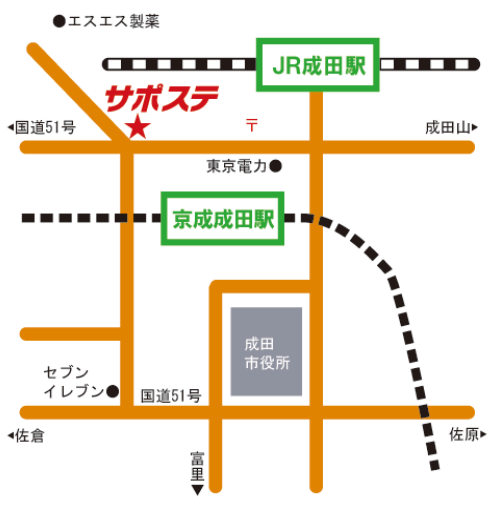

日時: 1月13日(火)
傾聴講座 13:00~15:00
家族会 15:00~17:00
場所: 成田市勤労会館2F会議室

成田

〒286-0044
千葉県成田市不動ヶ岡1113-1
成田市勤労会館内2F
TEL: 0476-24-7880
Email: hyss@hokusou-saposute.jp

開所時間 10:00~18:00
開館日 月~金(祝日除く)
対象年齢 概ね15~39歳

<http://hokusou-saposute.jp>

HPをCheck!!

香取

〒287-0044
千葉県香取市北1-11-18
中核地域支援センター
香取ネットワーク内
TEL: 0478-79-6865

開所時間 10:00~17:00
開館日 月・火・木(祝日除く)
対象年齢 概ね15~39歳

講座紹介

エクササイズ

私服でできる簡単な運動やストレッチを行っています。体は正直で自信を持たせてくれます。心身共に鍛えませんか。

栄養について学ぼう