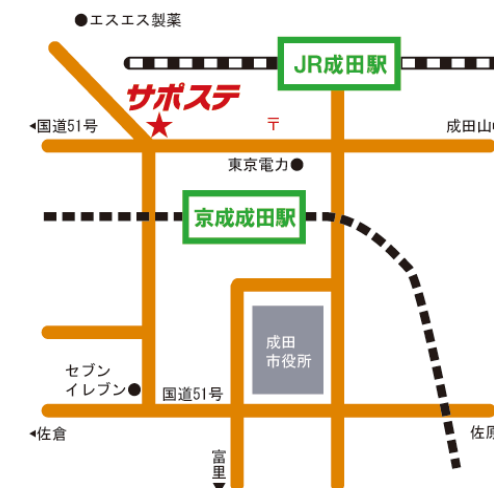

あゆむくん通信

ちば北総地域若者サポートステーション
〒286-0044
千葉県成田市不動ヶ岡1113-1 成田市勤労会館2F

TEL: 0476-24-7880
FAX: 0476-37-6845

令和2年2月19日
第1版 発行

サポステからのお知らせ①

コロナウイルス感染防止として 引き続き以下の内容で対策を行います。北総サポステを利用される皆さんは徹底をお願いします。

- ①来所前に自宅で検温：37度以上の場合利用できません
- ②健康状態の確認：咳、鼻水、倦怠感等ある場合はキャンセルを
- ③マスク着用
- ④来所時に手洗い、手指消毒を必ずしてください
- ⑤使ったものをきれいにしてから退室をしてください

みんなが安心して利用できるように 協力をお願いします！

緊急事態宣言が発令されている期間は 面談・講座について中止・延期・オンライン使用で行う場合があります。その場合には ブログにてご連絡しますので各自確認をお願いします。電話やメールでの問い合わせでもOKです。

講座に参加される場合は 以下の内容で予約してください。

- ・前日18時までに 電話またはメールで連絡をお願いします。
- 前日が 土日祝祭日の場合は前々日までに連絡をお願いします。
- ・当日 参加希望の場合は電話でのみ参加を受け付けます。
- ・キャンセルの場合は 早めに連絡をお願いします。
- ・自宅で検温、体調チェックを行い 熱がないこと、体調がいい場合でのみ参加してください。

サポステからのお知らせ②

緊急事態宣言発令中は 次の講座は中止になります。
毎週金曜日 職場体験・・・開催時期については 相談員まで。

上記以外の講座については 開催しますが全ての講座において定員制にしています。原則1講座 4名まで(例外あり)
申し込みについては コミュニティスペースのホワイトボードに名前を記入するか サポステまでご連絡をお願いします。(連絡方法はサポステからのお知らせ①を読んでください)

みなさんのご協力 よろしく申し上げます！！

サポステ農園だより

緊急事態宣言が発令されたため 参加者の規模を縮小して作業しています。冬場はやはり 野菜の成長もゆっくり。ゴボウ・大根もようやく芽が大きくなり始めました。ほうれん草も なんとなくほうれん草っぽい葉の形になり始めました♪ エンドウ豆は どうやら寒さには勝てなかったようです。。。(泣)

これからは 春に収穫できる野菜の種まきの時期に入ります。みなさん 春の野菜と言ったら何を思い浮かべますか？ タケノコ、ジャガイモ、キャベツ・・・いろいろあります。畑に出ると 季節と匂を感じますよ。皆さんの家の近くには 春を感じる植物ありますか？

〒286-0044
千葉県成田市不動ヶ岡1113-1
成田市勤労会館内2F
TEL: 0476-24-7880
Email: hyss@hokusou-saposute.jpn.org

開所時間 10:00~17:00
開館日 月~金(祝日除く)

HP→<http://hokusou-saposute.jpn.org>

最新の情報はブログでお知らせ！

HPをCheck!!